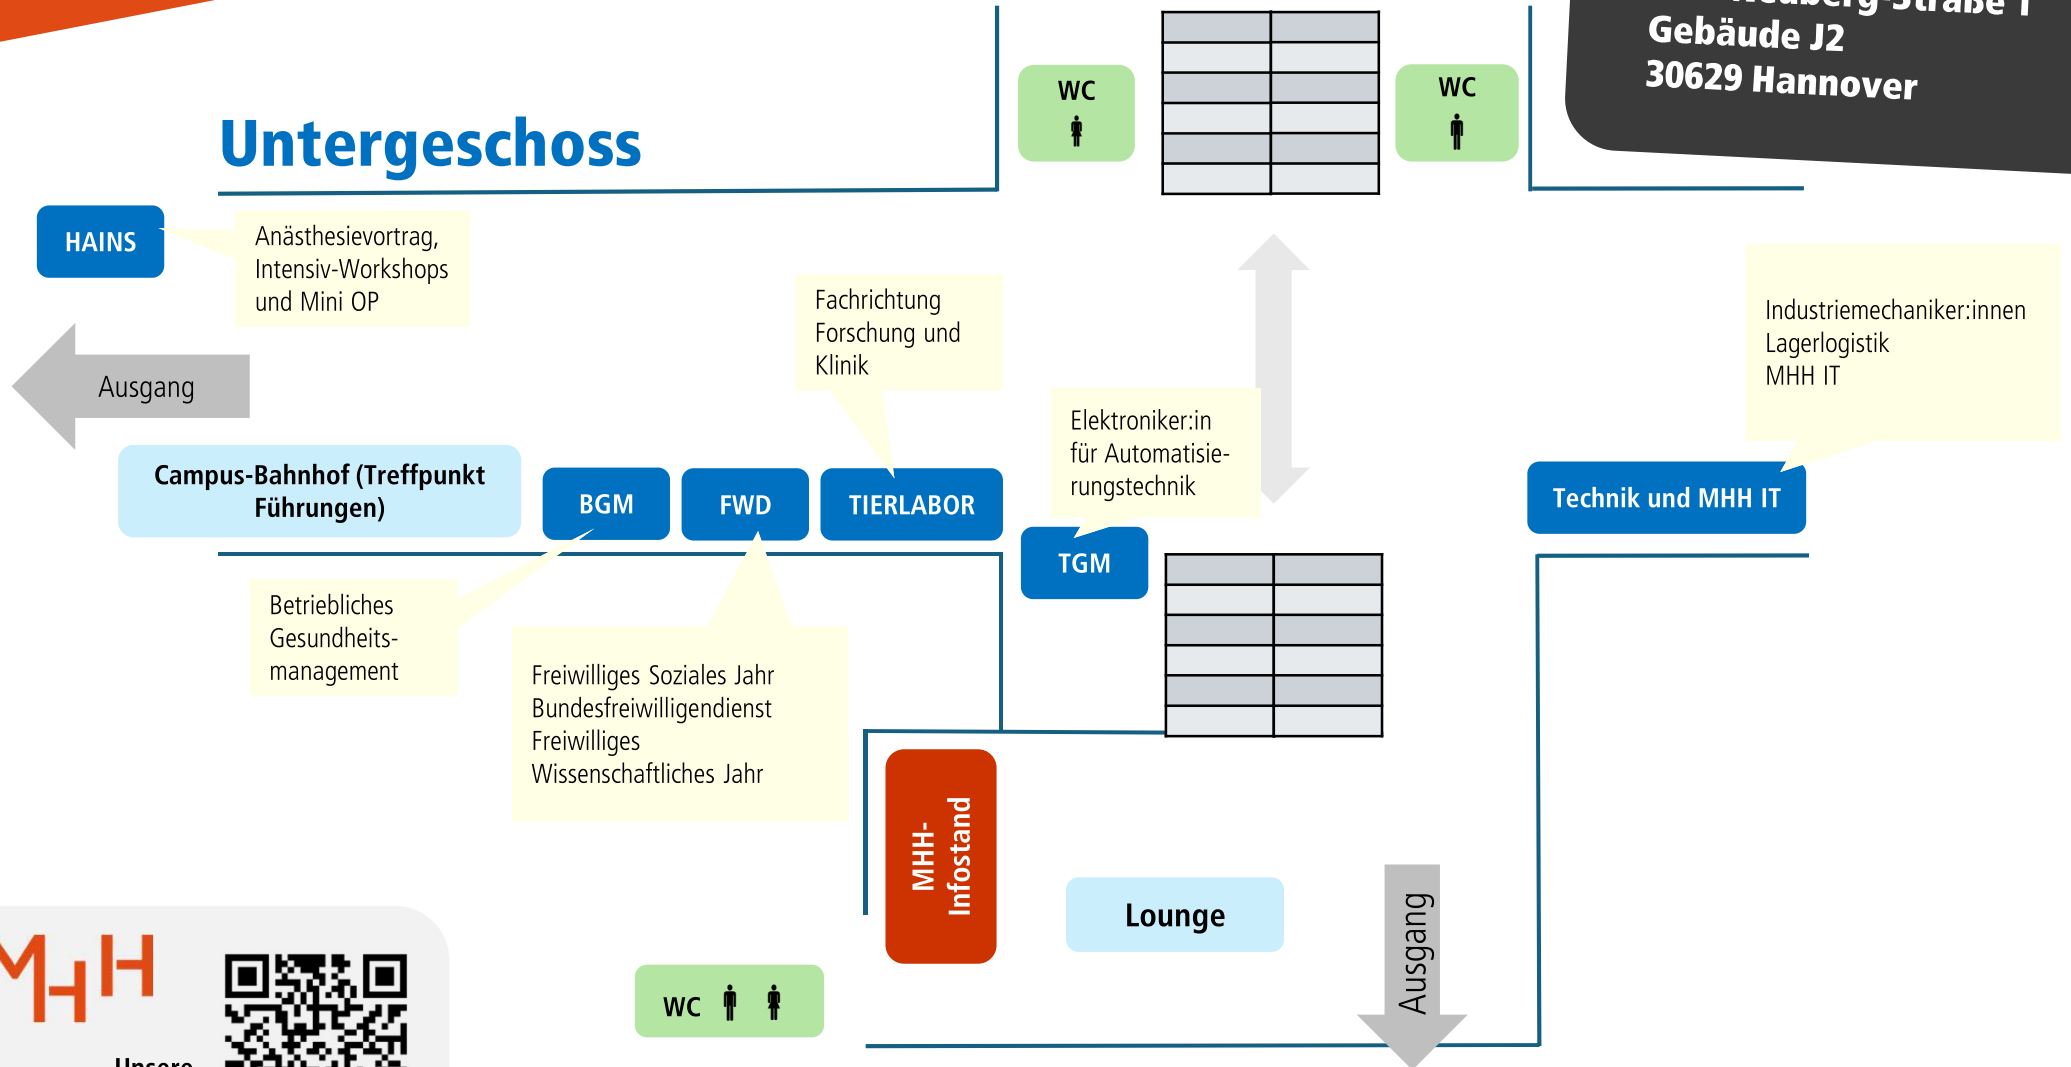

Samstag, 6. September
10 bis 15 Uhr
Carl-Neuberg-Straße 1
Gebäude J2
30629 Hannover

Untergeschoss

Lageplan

Campus-Tour 2025

- **MFA** = Medizinische Fachangestellte
- **MTR** = Med. Technolog:innen in der Radiologie
- **MTL** = Med. Technolog:innen in der Laboratoriumsanalytik
- **VAM** = Veranstaltungsmanagement

Mittelgeschoss

Erasmus:
Auslandseinsätze
in Europa

Verschiedene
Bereiche

Ausbildung Pflege
Ausbildung OTA
Ausbildung ATA

Lageplan

Campus-Tour 2025

Obergeschoss

Kaufmännische
Ausbildungen und
Studium Business
Administration

Mit der Stadtbahn (üstra)

Linie U 4 Von Garbsen über Kröpcke Richtung Roderbruch; Haltestelle Medizinische Hochschule (nicht direkt vom Hauptbahnhof: entweder vom Hbf 400m zu Fuß zur Station Kröpcke oder mit den Linien U 1 / 2 / 8 (Messe) vom Hbf Tiefgeschoss zwei Stationen bis zum Aegidientorplatz, dort auf gleicher Bahnsteigebene gegenüber umsteigen in Linie U 4)

Auf der A37 bzw. dem Messeschnellweg fahren Sie bis zum Weidetorkreisel und biegen dort in die Karl-Wiechert-Allee ein (vgl. Skizze). Dann sind es nur noch wenige Minuten bis zur MHH.