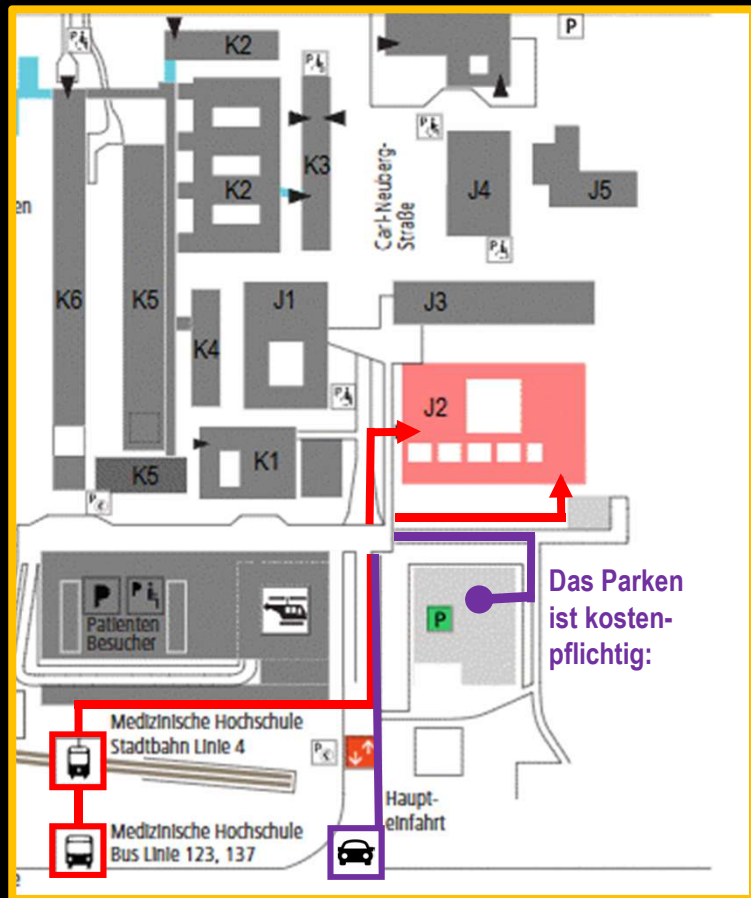

Der Ausbildungscampus präsentiert:

MHH CAMPUS TOUR

ANFAHRT

2025

Anfahrtswege zur MHH

Mit der Deutschen Bahn (DB)

Linie S6/S7 von Hannover Hbf Richtung Celle, an Haltestelle Karl-Wiechert-Allee umsteigen nach oben in U 4 => Roderbruch

Linie S3 von Hannover Hbf Richtung Hildesheim, an Haltestelle Karl-Wiechert-Allee umsteigen nach oben in U 4 => Roderbruch

Mit der Stadtbahn (üstra)

Linie U 4 Von Garbsen über Kröpcke Richtung Roderbruch; Haltestelle Medizinische Hochschule (nicht direkt vom Hauptbahnhof: entweder vom Hbf 400m zu Fuß zur Station Kröpcke oder mit den Linien U 1 / 2 / 8 (Messe) vom Hbf Tiefgeschoss zwei Stationen bis zum Aegidientorplatz, dort auf gleicher Bahnsteigebene gegenüber umsteigen in Linie U 4)

Mit dem Bus (üstra)

jeweils nicht vom Hbf, nur Umsteigeverbindung von Straßenbahnen

Linie 123 von Peiner Str. (U 1 / 2 / 8) Richtung Buchholz (U 3 / 7) bzw. umgekehrt; Haltestelle Medizinische Hochschule

Linie 124 von Am Brabrinke (U 1 / 2) Richtung Misburg bzw. umgekehrt; Haltestelle Misburger Straße (zur Zahnklinik)

Linie 127 vom Kantplatz (U 4 / 5) Richtung Misburg bzw. umgekehrt; Haltestelle Misburger Straße (zur Zahnklinik).

Linie 137 vom Kantplatz (U 4 / 5) Richtung Spannhagengarten (U 3 / 7) bzw. umgekehrt; Haltestelle Medizinische Hochschule

Mit dem Auto

Aus Richtung Kassel auf der A7 bis zum Autobahn-Dreieck Hannover-Süd fahren, weiter auf der A37 in Richtung Hannover. Die A37 geht in den Messeschnellweg über.

Aus Richtung Hamburg auf der A7 bis zum Autobahn-Kreuz Hannover-Kirchhorst, weiter auf der A37 in Richtung Hannover.

Aus Richtung Dortmund oder Berlin auf der A2 bis zum Autobahn-Kreuz Hannover-Buchholz, weiter auf der A37 in Richtung Hannover.

Auf der A37 bzw. dem Messeschnellweg fahren Sie bis zum Weidetorkreisel und biegen dort in die Karl-Wiechert-Allee ein (vgl. Skizze). Dann sind es nur noch wenige Minuten bis zur MHH.