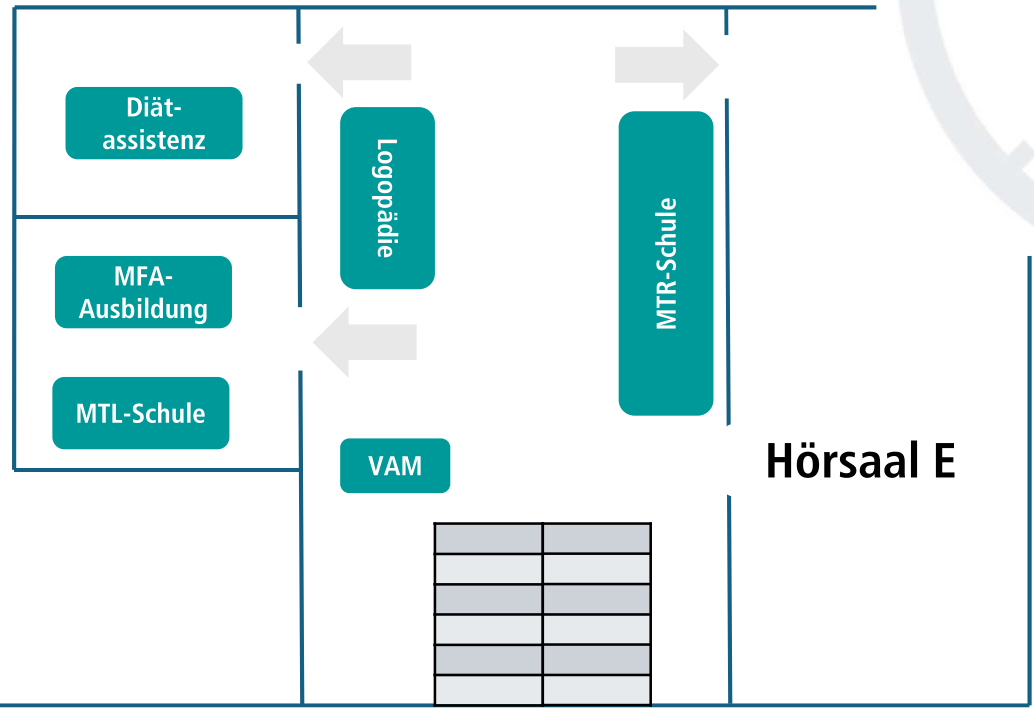

Samstag, 6. September
10 bis 15 Uhr
Carl-Neuberg-Straße 1
Gebäude J2
30629 Hannover

Untergeschoss

Lageplan

Campus-Tour 2025

- **MFA** = Medizinische Fachangestellte
- **MTR** = Med. Technolog:innen in der Radiologie
- **MTL** = Med. Technolog:innen in der Laboratoriumsanalytik
- **VAM** = Veranstaltungsmanagement

Mittelgeschoss

Erasmus:
Auslandseinsätze
in Europa

Verschiedene
Bereiche

Ausbildung Pflege
Ausbildung OTA
Ausbildung ATA

Lageplan

Campus-Tour 2025

Obergeschoss

Kaufmännische
Ausbildungen und
Studium Business
Administration

Mit der Stadtbahn (üstra)

Linie U 4 Von Garbsen über Kröpcke Richtung Roderbruch; Haltestelle Medizinische Hochschule (nicht direkt vom Hauptbahnhof: entweder vom Hbf 400m zu Fuß zur Station Kröpcke oder mit den Linien U 1 / 2 / 8 (Messe) vom Hbf Tiefgeschoss zwei Stationen bis zum Aegidientorplatz, dort auf gleicher Bahnsteigebene gegenüber umsteigen in Linie U 4)

Auf der A37 bzw. dem Messeschnellweg fahren Sie bis zum Weidetorkreisel und biegen dort in die Karl-Wiechert-Allee ein (vgl. Skizze). Dann sind es nur noch wenige Minuten bis zur MHH.